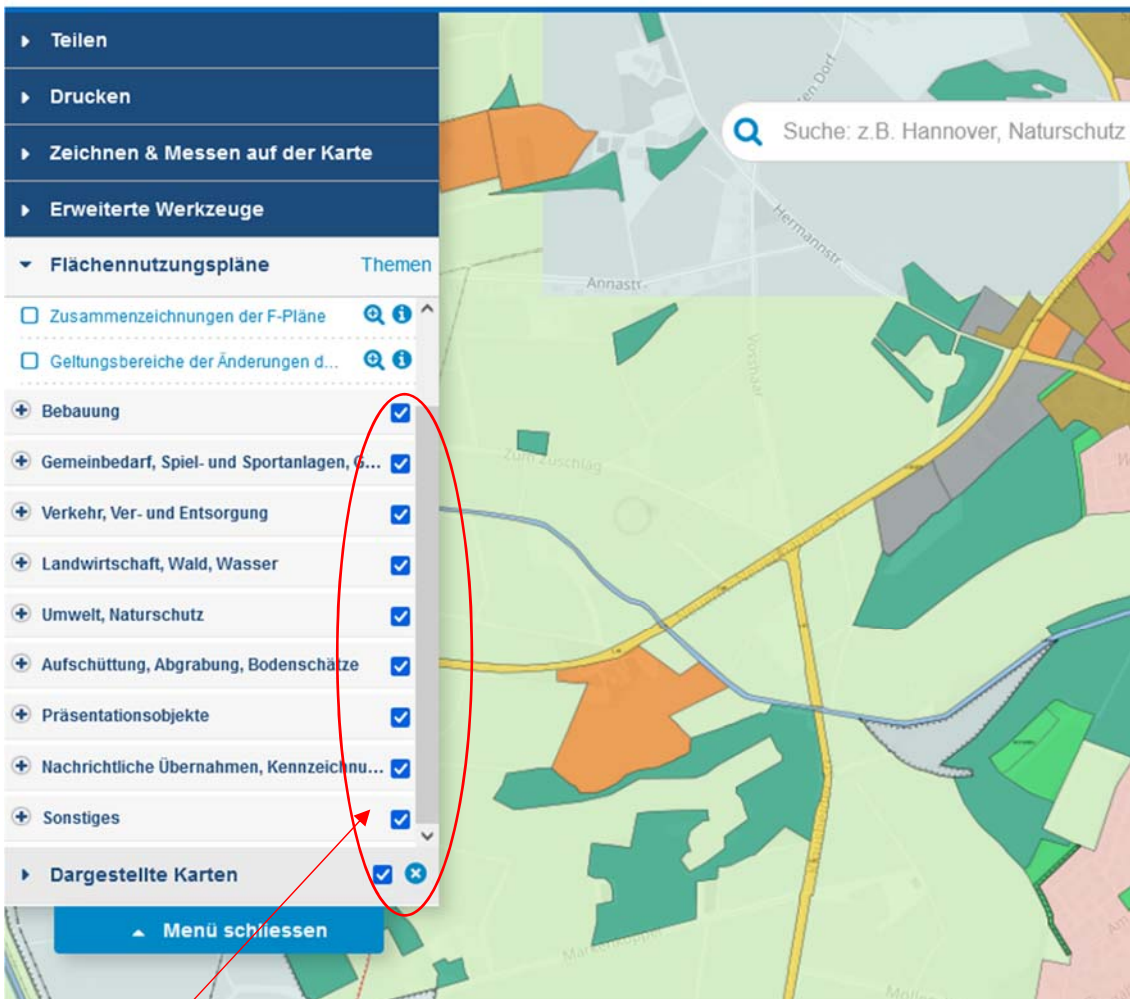

## Flächennutzungsplan

Unter nachfolgendem Link gelangen Sie zum rechtskräftigen Flächennutzungsplan der Gemeinde Wietmarschen.

<https://numis.niedersachsen.de/portal/>

entsprechenden Ort über „Suche,“ oder durch scrollen in der Karte ranzoomen

alles markieren (Die Neudarstellung der Karte dauert etwas länger.)

Nach Linksklick auf einen Punkt in der Karte öffnet sich ein neues Fenster „Objekt-Information“ (Im Fenster ggf. bis ganz nach unten scrollen, um Informationen über die Fläche zu erhalten.).