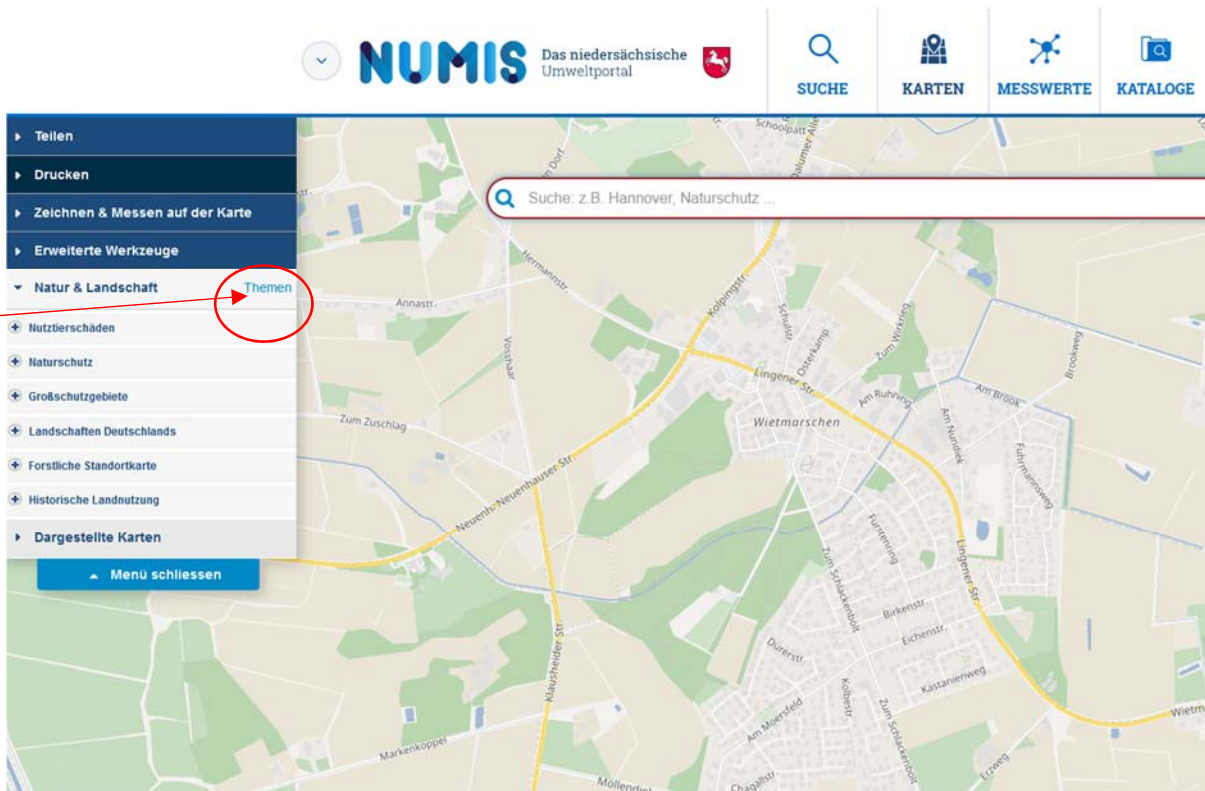

## Flächennutzungsplan

Unter nachfolgendem Link gelangen Sie zum rechtskräftigen Flächennutzungsplan der Gemeinde Wietmarschen.

<https://numis.niedersachsen.de/portal/>

entsprechenden Ort über „Suche,“ oder durch scrollen in der Karte ranzoomen

alles markieren (Die Neudarstellung der Karte dauert etwas länger.)

Nach Linksklick auf einen Punkt in der Karte öffnet sich ein neues Fenster „Objekt-Information“ (Im Fenster ggf. bis ganz nach unten scrollen, um Informationen über die Fläche zu erhalten.).