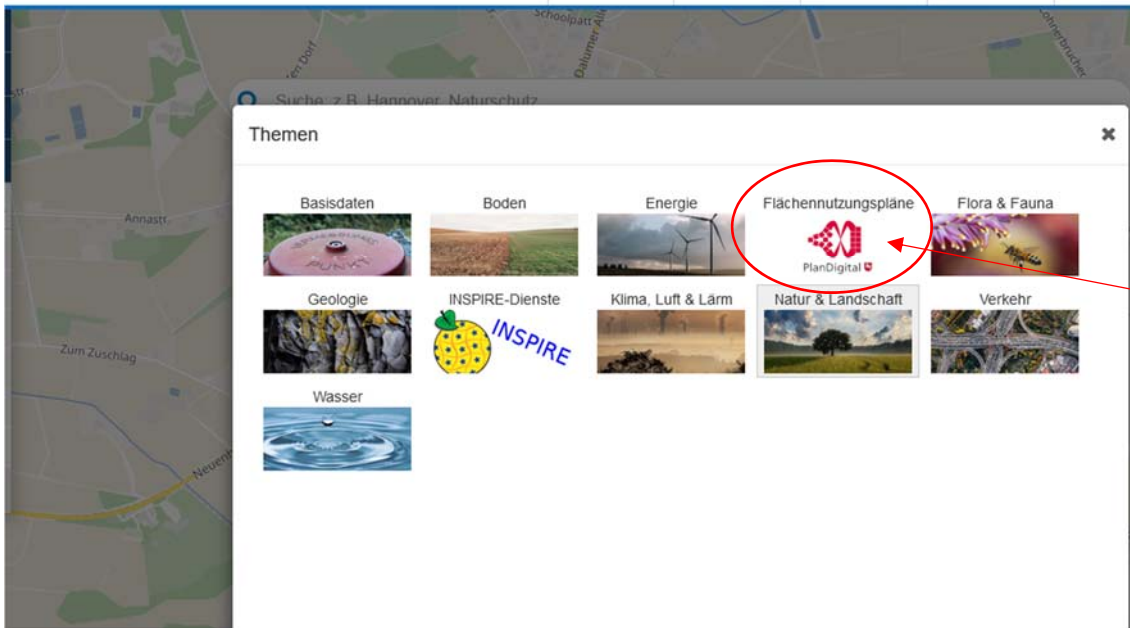

## Flächennutzungsplan

Unter nachfolgendem Link gelangen Sie zum rechtskräftigen Flächennutzungsplan der Gemeinde Wietmarschen.

<https://numis.niedersachsen.de/portal/>

entsprechenden Ort über „Suche,“ oder durch scrollen in der Karte ranzoomen

alles markieren (Die Neudarstellung der Karte dauert etwas länger.)

Nach Linksklick auf einen Punkt in der Karte öffnet sich ein neues Fenster „Objekt-Information“ (Im Fenster ggf. bis ganz nach unten scrollen, um Informationen über die Fläche zu erhalten.).